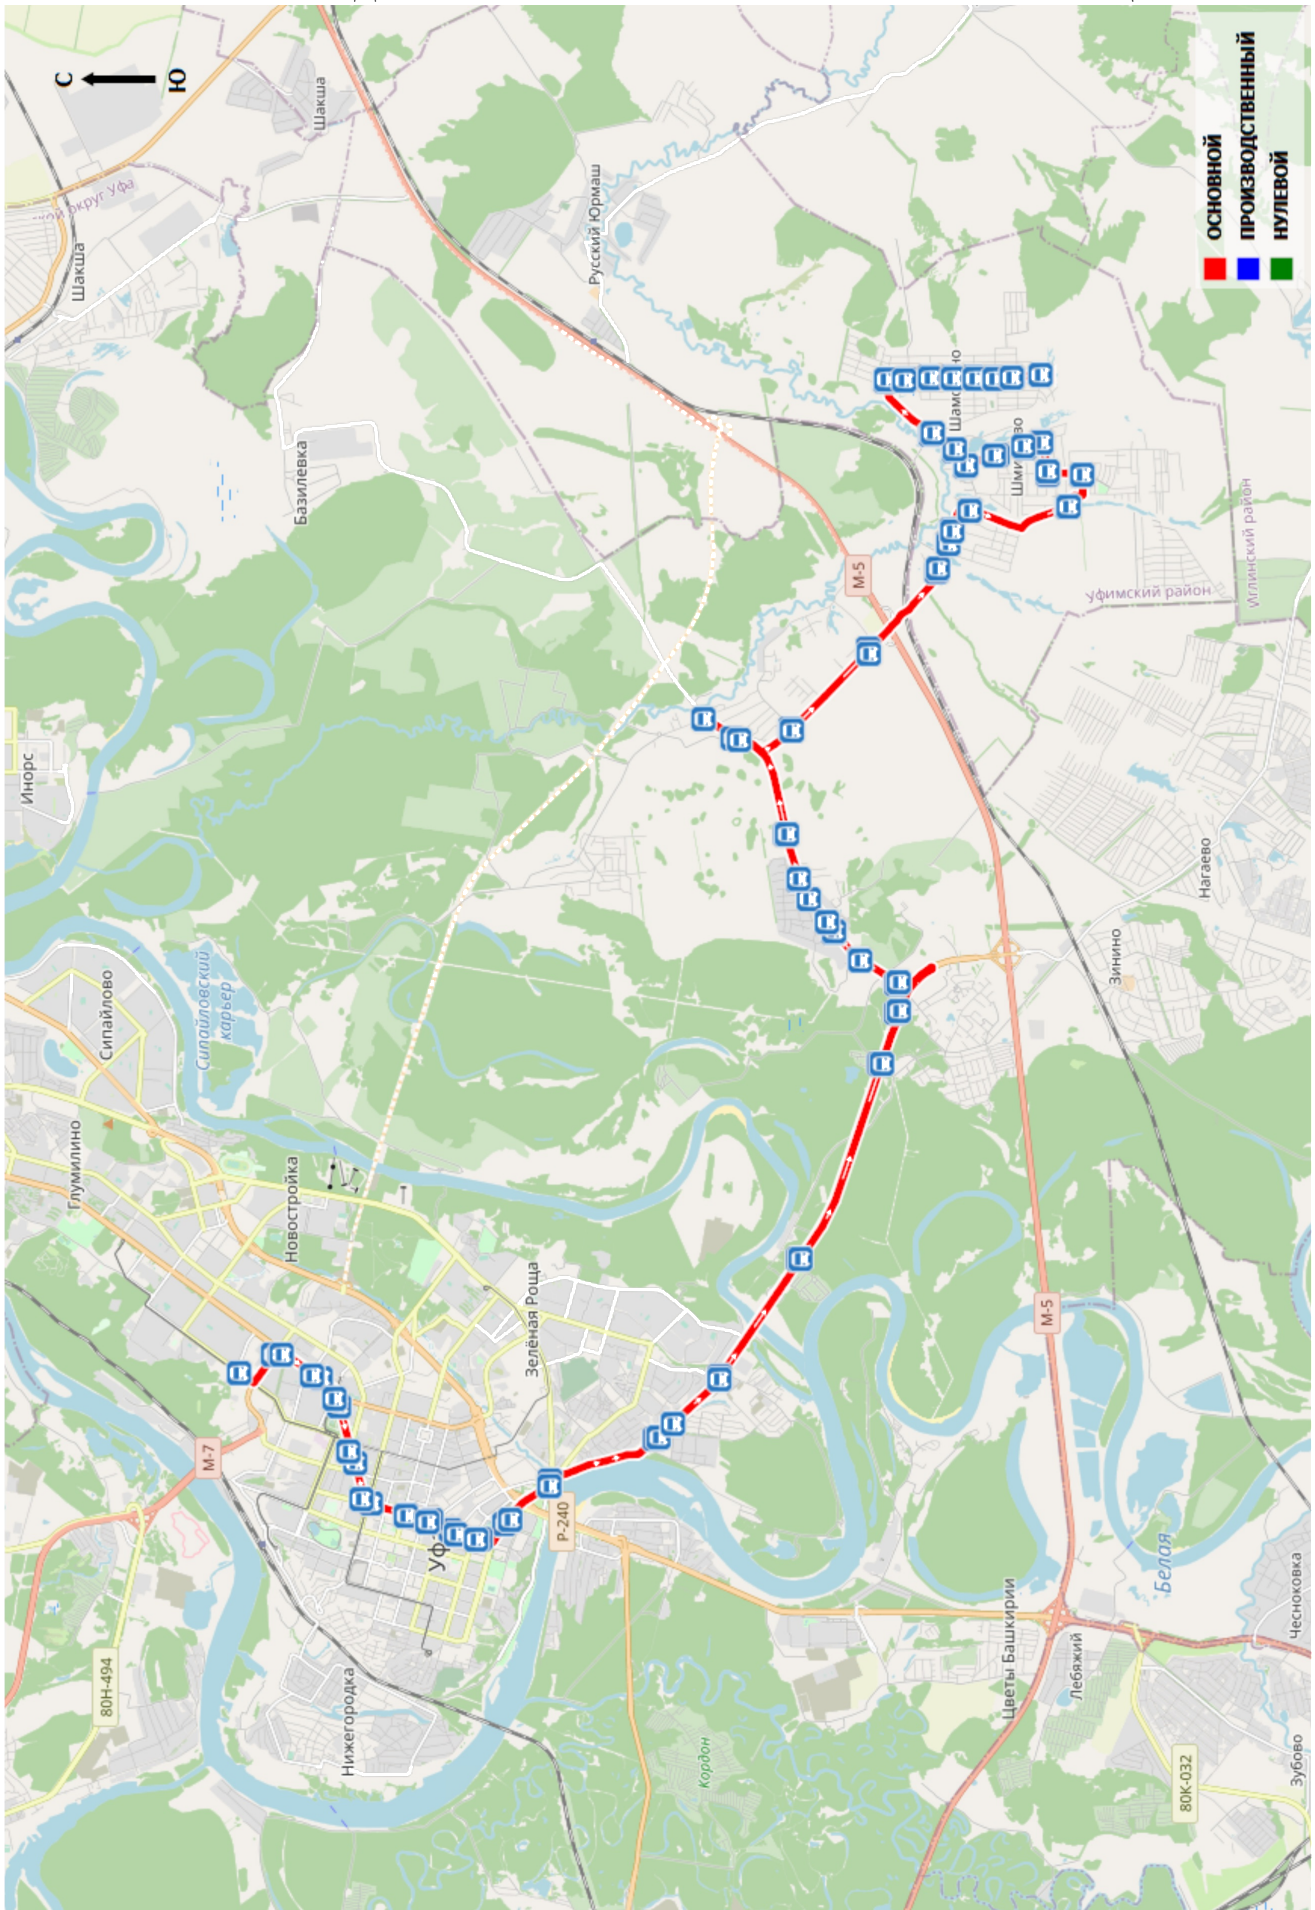

ПОЛНАЯ СХЕМА ДВИЖЕНИЯ МАРШРУТА РЕГУЛЯРНОГО СООБЩЕНИЯ

СХЕМА МАРШРУТА РЕГУЛЯРНОГО СООБЩЕНИЯ

№ 131

Шамонино - Уфа (Южный Автовокзал)

(наименование маршрута)

Направление 00/А (прямое - схема движения):

Направление 00/А (прямое - линия на карте):

Направление 00/В (обратное - схема движения):

**АКТ
ОБСЛЕДОВАНИЯ И ЗАМЕРА ПРОТЯЖЕННОСТИ МАРШРУТА
РЕГУЛЯРНОГО СООБЩЕНИЯ**

Утверждаю

М.П.

(подпись) _____ (Ф.И.О.) _____
" ____ " _____ 20__ г.

Комиссия в составе: председателя _____,
(должность, фамилия, имя, отчество)